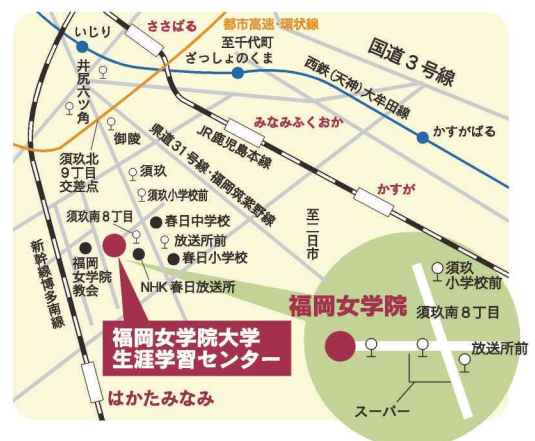

●テキストについて

テキスト代は受講料に含まれておりませんので、各自でご購入ください。なお、テキストは講座によって購入方法が異なります。詳細についてはお問い合わせください。

●その他の費用

- ■講座により教材費、材料費、その他の費用が別途必要な場合があります。
- ■教材費等は明示していない場合でも、定期・不定期にプリント代などいただく場合があります。

●事務手数料

1回(複数講座お申込み可)のお申込みにつき、事務手数料として300円いただきます。

●割引制度

福岡女学院に在学中の園児・生徒・学生及びその保護者、福岡女学院の卒業生の方には割引制度がございます。詳細については、お問い合わせください。

●キャンセルポリシー

- ■受講料、材料費につきましては、開講日の2週間前まではご本人の申し出があった場合、全額返金(振込手数料差引額いたします)。なお、それ以降の受講料及び材料費は開講中止の場合を除き、ご本人の都合による受講取り消しでの払い戻しはできませんのでご了承ください。
- ■欠席による受講料の払い戻しはできません。また、一旦納入された受講料は、他講座への振替は原則としてできませんのでご了承ください。
- ■一定の人数に満たない理由により開講を中止した場合は、受講料の払い戻しをいたします。

●受講の休講・補講について

- ■講師の急病や事故、交通機関のストライキや天災地変などのため、やむを得ず休講することがあります。その場合は、まず補講を検討いたしますが、事情により補講ができないこともあります。補講ができない場合は、休講分の受講料金をお返しいたします。
- ■補講を欠席される場合、受講料の払い戻しはできませんのでご了承ください。
- ■講師の病気など、事情により他の講師が代講することがあります。
- ■台風や大雪など荒天により、交通機関の運行に大きな影響が予想される場合、休講もしくは予定の講座内容を一部変更する場合があります。
- ■急な休講で連絡が取れないためにおいでいただいた場合など、いかなる事由でも教室までの交通費など損害は補償いたしません。

●個人情報の取扱いについて

- ■お申込みや資料請求の際、氏名、住所、電話番号などを伺い、受講連絡をはじめ、本センターからの各種お知らせや、講座の企画、管理、運営など、本センターからのご案内に利用することがあります。個人情報は、本学「個人情報規程」により適切かつ厳重に管理いたしますので、ご協力をお願いいたします。

福岡女学院大学 生涯学習センター

TEL.092-575-2993

〒811-1313 福岡市南区日佐3丁目42-1
<http://www.fukujo.ac.jp/lifelong_learning/>
E-mail : shogai@fukujo.ac.jp
FAX.092-575-6480

開館時間

月曜日～金曜日 9:00～17:00

〈閉館日〉土曜日・日曜日・祝日
〈特別閉館日〉8/13(金)～8/16(月)

<http://www.fukujo.ac.jp/lifelong_learning/>

福岡女学院大学 生涯学習センター

検索