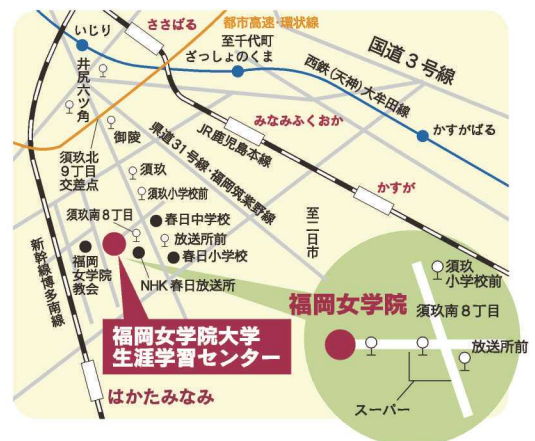

●テキストについて

テキスト代は受講料に含まれておりませんので、各自でご購入ください。なお、テキストは講座によって購入方法が異なります。詳細についてはお問い合わせください。

●その他の費用

- ■講座により教材費、材料費、その他の費用が別途必要な場合があります。
- ■教材費等は明示していない場合でも、定期・不定期にプリント代などいただく場合があります。

●事務手数料

1回(複数講座お申込み可)のお申込みにつき、事務手数料として300円いただきます。

●割引制度

福岡女学院に在学中の園児・生徒・学生及びその保護者、福岡女学院の卒業生の方には割引制度がございます。詳細については、お問い合わせください。

●キャンセルポリシー

- ■受講料、材料費につきましては、開講日の2週間前まではご本人の申し出があった場合、全額返金(振込手数料差引額いたします)。なお、それ以降の受講料及び材料費は開講中止の場合を除き、ご本人の都合による受講取り消しでの払い戻しはできませんのでご了承ください。
- ■欠席による受講料の払い戻しはできません。また、一旦納入された受講料は、他講座への振替は原則としてできませんのでご了承ください。
- ■一定の人数に満たない理由により開講を中止した場合は、受講料の払い戻しをいたします。

●受講の休講・補講について

- ■講師の急病や事故、交通機関のストライキや天災地変などのため、やむを得ず休講することがあります。その場合は、まず補講を検討いたしますが、事情により補講ができないこともあります。補講ができない場合は、休講分の受講料金をお返しいたします。
- ■補講を欠席される場合、受講料の払い戻しはできませんのでご了承ください。
- ■講師の病気など、事情により他の講師が代講することがあります。
- ■台風や大雪など荒天により、交通機関の運行に大きな影響が予想される場合、休講もしくは予定の講座内容を一部変更する場合があります。
- ■急な休講で連絡が取れないためにおいでいただいた場合など、いかなる事由でも教室までの交通費など損害は補償いたしません。

●個人情報の取扱いについて

- ■お申込みや資料請求の際、氏名、住所、電話番号などを伺い、受講連絡をはじめ、本センターからの各種お知らせや、講座の企画、管理、運営など、本センターからのご案内に利用することがあります。個人情報は、本学「個人情報規程」により適切かつ厳重に管理いたしますので、ご協力をお願いいたします。

福岡女学院大学 生涯学習センター

TEL.092-575-2993

〒811-1313 福岡市南区日佐3丁目42-1

<http://www.fukujo.ac.jp/lifelong_learning/>

E-mail : shogai@fukujo.ac.jp

FAX.092-575-6480

開館時間

月曜日～金曜日 9:00～17:00

(特別閉館日)8/13(金)・8/16(月)

<http://www.fukujo.ac.jp/lifelong_learning/>

福岡女学院大学 生涯学習センター

検索